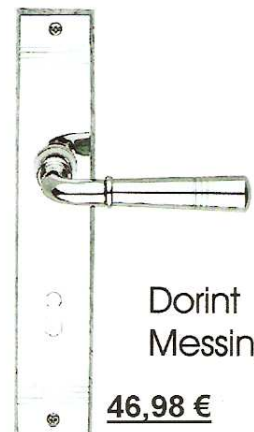

Drückergarnituren - Auszug aus unserem Lieferprogramm

alle Preise

incl. 19% MwSt

Swing

14,98 €

Edelstahl-Rostfrei matt gebürstet,
mit Hochhaltefeder, BB oder PZ

Metro

19,98 €

Edelstahl matt gebürstet mit Hoch-
haltefeder

Linus

19,98 €

Edelstahl-Rostfrei matt gebürstet,
mit Hochhaltefeder

Cecil

34,98 €

Edelstahl matt gebürstet/poliert,
mit Hochhaltefeder

Brisbane C

34,98 €

Edelstahl matt gebürstet/poliert,
mit Hochhaltefeder

Ibiza

34,98 €

Edelstahl matt gebürstet/poliert,
mit Hochhaltefeder

Zero

34,98 €

Edelstahl matt gebürstet, Zamak
verchromt, mit Hochhaltefeder

Milano-R

34,98 €

Messing poliert, EF (Elektroforesi), mit
Hochhaltefeder

Dorint
Messing

46,98 €

Chrom, EF (Elektroforesi)

lieferbar als:

BB