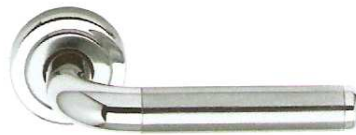

Drückergarnituren - Auszug aus unserem Lieferprogramm

alle Preise

incl. 19% MwSt

Swing

14,98 €

Edelstahl-Rostfrei matt gebürstet,
mit Hochhaltefeder, BB oder PZ

Metro

19,98 €

Edelstahl matt gebürstet mit Hoch-
haltefeder

Linus

19,98 €

Edelstahl-Rostfrei matt gebürstet,
mit Hochhaltefeder

Cecil

34,98 €

Edelstahl matt gebürstet/poliert,
mit Hochhaltefeder

Brisbane C

34,98 €

Edelstahl matt gebürstet/poliert,
mit Hochhaltefeder

Ibiza

34,98 €

Edelstahl matt gebürstet/poliert,
mit Hochhaltefeder

Zero

34,98 €

Edelstahl matt gebürstet, Zamak
verchromt, mit Hochhaltefeder

Milano-R

34,98 €

Messing poliert, EF (Elektroforesi), mit
Hochhaltefeder

Dorint
Messing

46,98 €

Chrom, EF (Elektroforesi)

lieferbar als:

BB